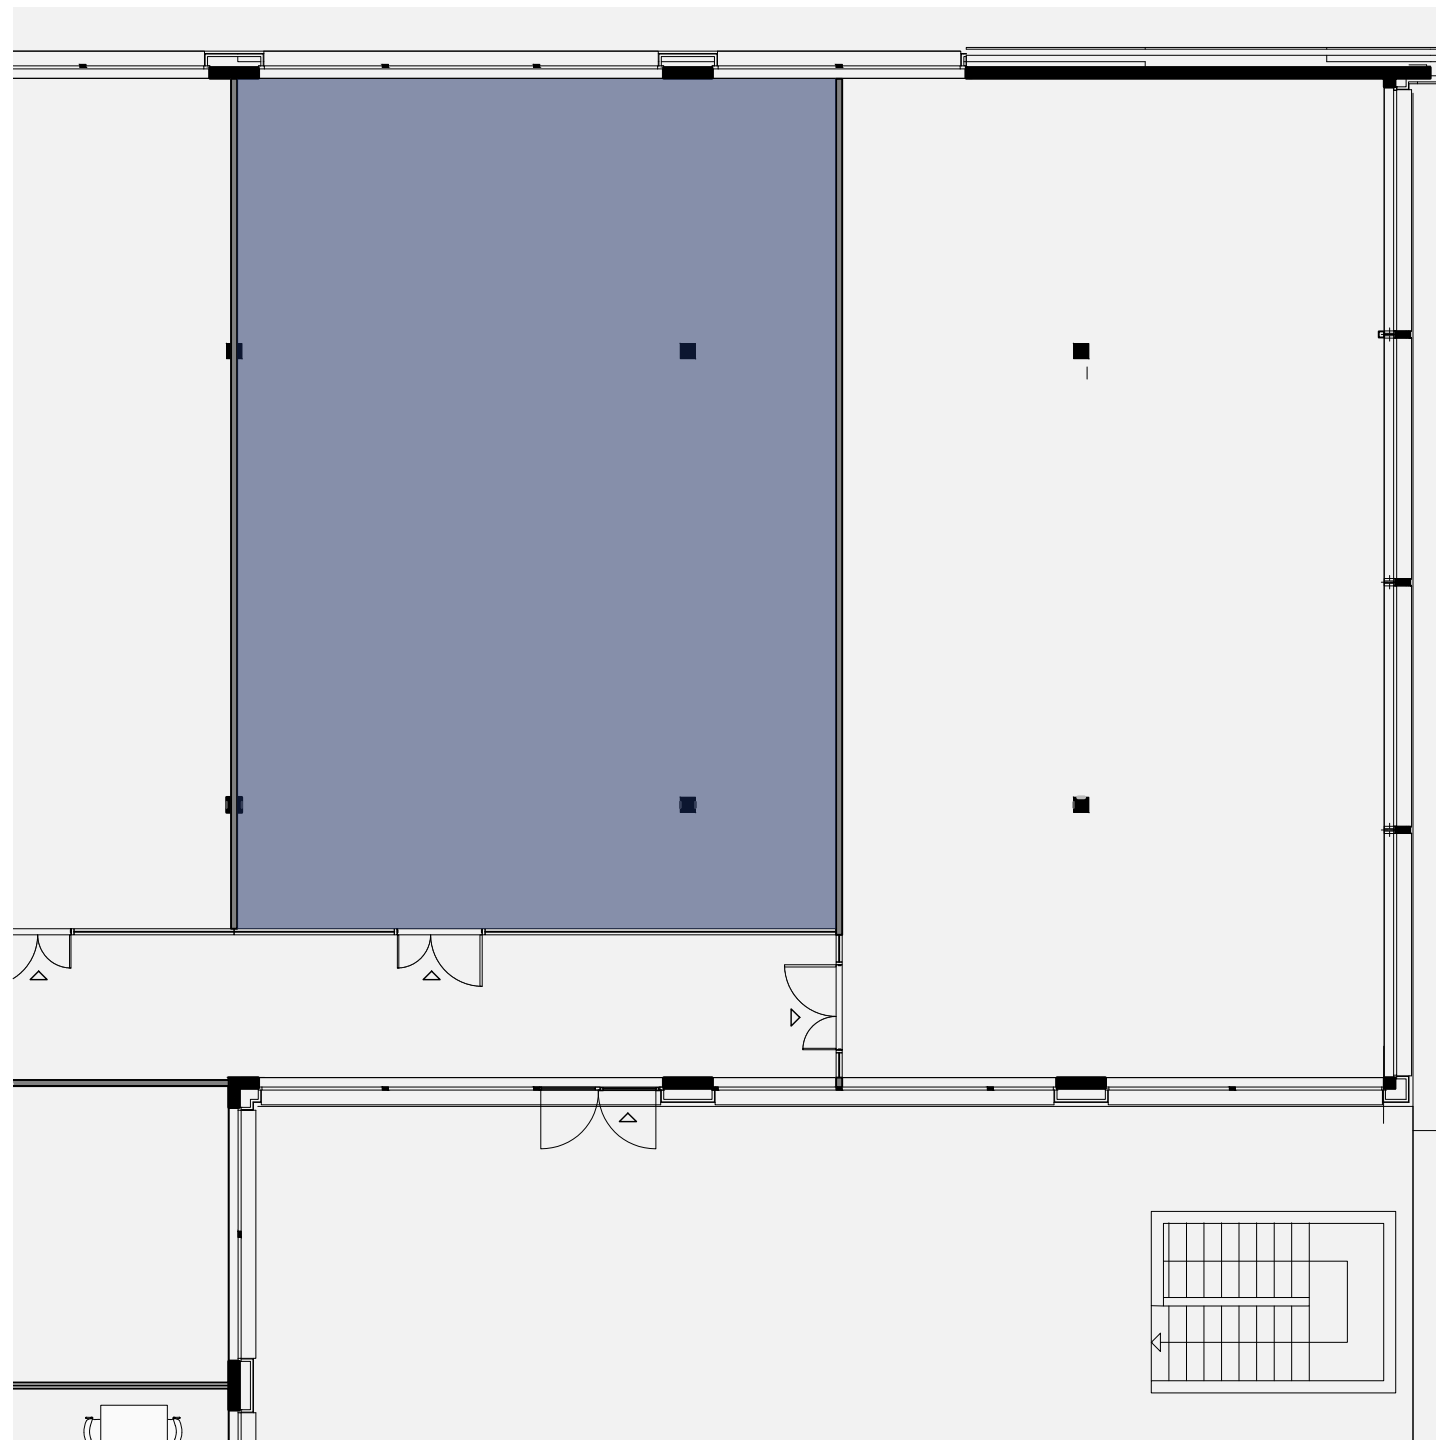

Bâtiment A2
RDC

Bureau 8

Surface: 139 m²